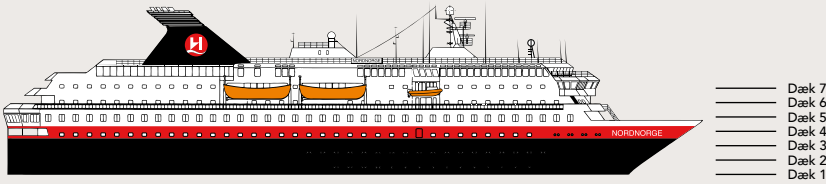

MS NORDNORGE

MS NORDNORGE

MS Nordnorge udmærker sig med sine store dæk og hyggelige saloner, deriblandt også en panoramasalon. Den smagfulde indretning med en restaurant gennemstrømmet af lys, cafeteria, bibliotek, sauna, motionsrum, boblebad og forelæsnings-sal skaber rammerne for en sporty og afslappet atmosfære. I kahytterne og suiteerne vil du føle dig veltilpas.

SKIBSDATA

Rederi Hurtigruten ASA
 Byggeår: 1997 i Ulsteinvik
 Kapacitet: 691 Passagerer
 Køjer: 457
 Antal bilpladser: 45
 Bruttotonnage: 11.386
 Længde: 123,3 m
 Bredde: 19,5 m
 Servicefart i knob: 15 knob